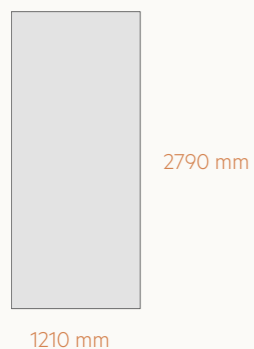

CARACTÉRISTIQUES DU PANNEAU STANDARD

DIMENSIONS DU PRODUIT