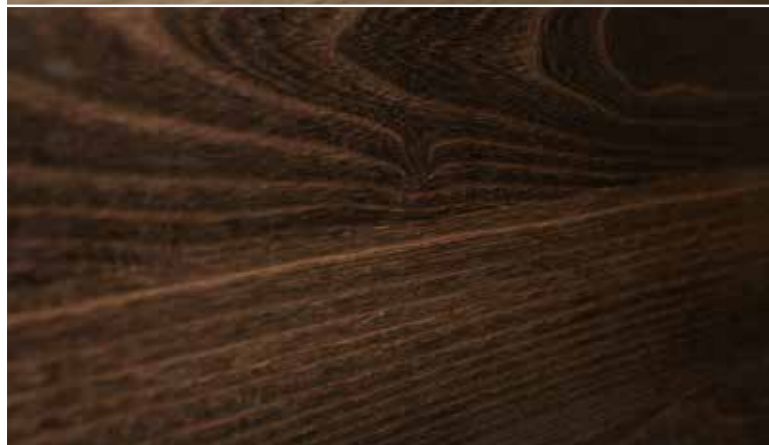

LIGHT BRUSH

Un effet tactile délicat, qui ouvre naturellement les pores du bois et le façonne en respectant pleinement les différentes densités de surface.

INTENSITÉ

● ● ○ ○ ○ 2/5